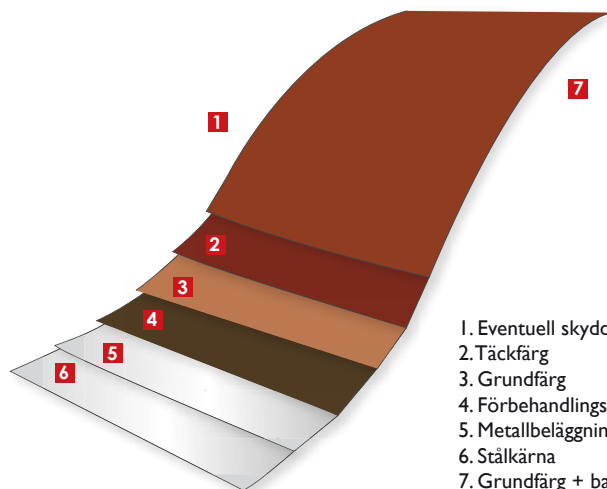

NCS och RAL avser närmaste kulör.

Plåtkulörer enligt Prelaq.

Garantiplåtens uppbyggnad med färgbälägning på över- och undersida.

1. Eventuell skyddsfilm (polyeten, polypropen)
2. Täckfärg
3. Grundfärg
4. Förbehandlingsskikt
5. Metallbeläggning
6. Stålkärna
7. Grundfärg + baksidesfärg